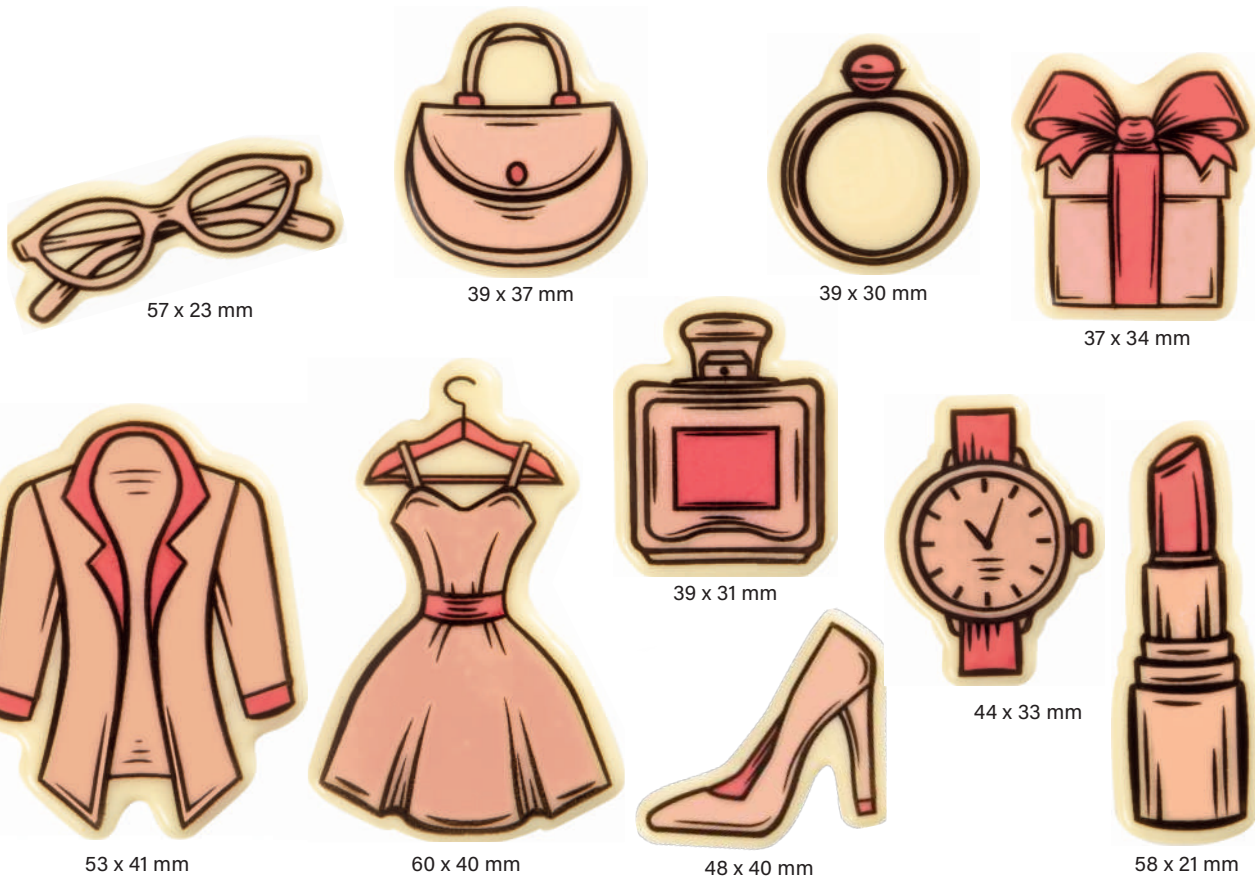

2010825-10785

100 u.
Chocolate blanco /
White chocolate