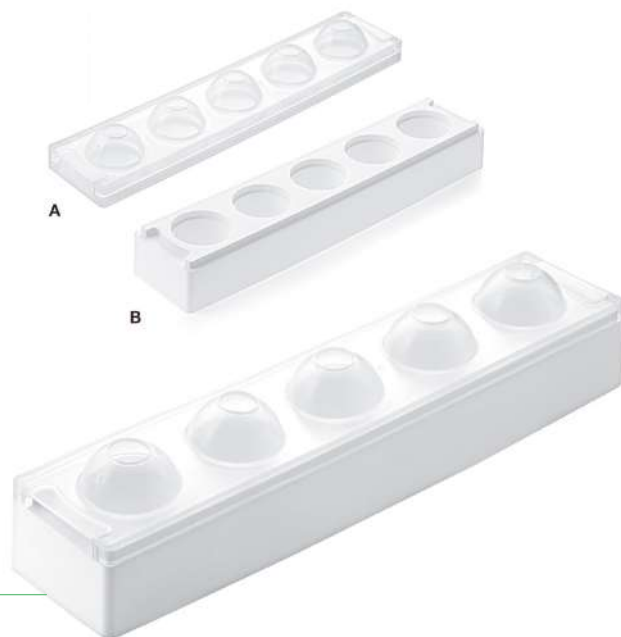

MOL25307H
73 x 50 mm
5 pcs. 100 ml
1 Set
Silicona /
Silicone