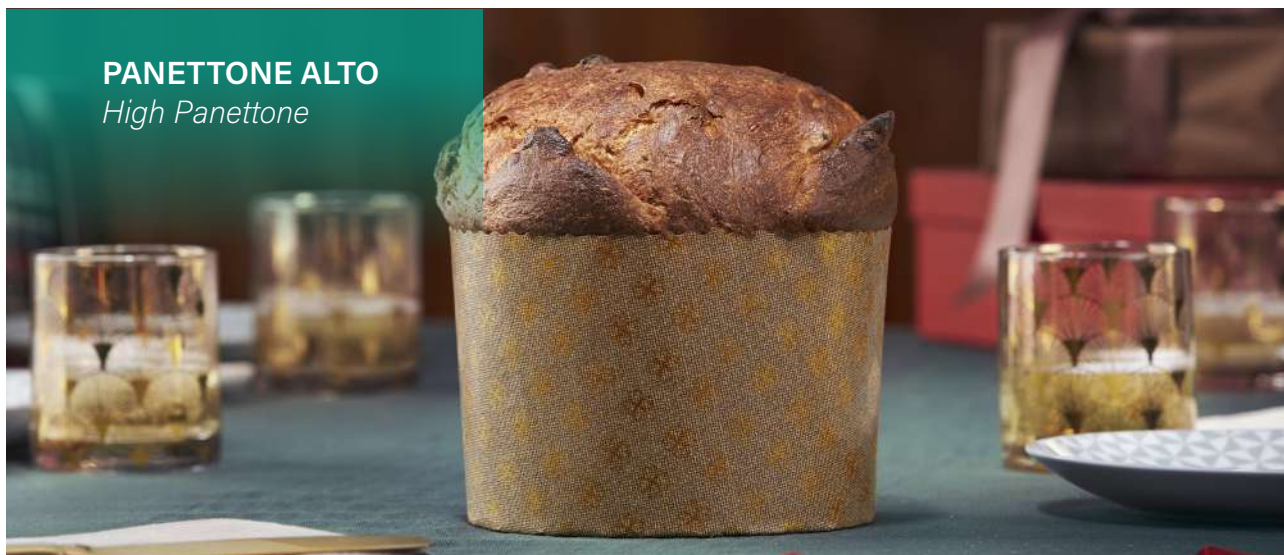

PANETTONE ALTO

High Panettone

Referencia	Tamaño / Measures	Diseño / Design	Capacidad / Capacity	Unidades / Units
PA9040 R	Ø 90 ↓ 40 mm	DIS1*	150 g / 260 ml	2.400 u.
PA9040 RP	Ø 90 ↓ 40 mm	DIS1*	150 g / 260 ml	200 u.
PA9040F R	Ø 90 ↓ 40 mm	DIS1	150 g / 260 ml	2.400 u.
PA9040F RP	Ø 90 ↓ 40 mm	DIS1	150 g / 260 ml	200 u.
P90-65P	Ø 90 ↓ 65 mm	DIS1	200 g / 404 ml	200 u.
P90-90P	Ø 90 ↓ 90 mm	DIS1	250 g / 564 ml	200 u.
PA12540 R	Ø 125 ↓ 40 mm	DIS1	250 g / 564 ml	2.250 u.
PA12540 RP	Ø 125 ↓ 40 mm	DIS1	250 g / 564 ml	250 u.
PA11085	Ø 110 ↓ 85 mm	DIS1	300 g / 848 ml	2.200 u.
PA11085P	Ø 110 ↓ 85 mm	DIS1	300 g / 848 ml	158 u.
PA11085/LP	Ø 110 ↓ 85 mm	DIS1	300 g / 848 ml	1.800 u.
PB13495/S	Ø 134 ↓ 95 mm	DIS2	500 g / 1.401 ml	475 u.
PB13495/SP	Ø 134 ↓ 95 mm	DIS2	500 g / 1.401 ml	25 u.
PA13495	Ø 134 ↓ 95 mm	DIS1	500 g / 1.418 ml	1.500 u.
PA13495P	Ø 134 ↓ 95 mm	DIS1	500 g / 1.418 ml	168 u.
PA154105	Ø 154 ↓ 105 mm	DIS1	750 g / 2.065 ml	1.000 u.
PA154105P	Ø 154 ↓ 105 mm	DIS1	750 g / 2.065 ml	167 u.
PB154110/LP	Ø 154 ↓ 110 mm	DIS2	750 g / 2.150 ml	125 u.
PB154110/LPP	Ø 154 ↓ 110 mm	DIS2	750 g / 2.150 ml	25 u.
PA154112	Ø 154 ↓ 112 mm	DIS1	750 g / 2.212 ml	1.000 u.
PA154112P	Ø 154 ↓ 112 mm	DIS1	750 g / 2.212 ml	168 u.
PA165110	Ø 165 ↓ 110 mm	DIS1	800 g / 2.481 ml	900 u.
PA165110P	Ø 165 ↓ 110 mm	DIS1	800 g / 2.481 ml	150 u.
PA170110	Ø 170 ↓ 110 mm	DIS1	1.000 g / 2.630 ml	1.100 u.
PA170110P	Ø 170 ↓ 110 mm	DIS1	1.000 g / 2.630 ml	184 u.
PA172125	Ø 172 ↓ 125 mm	DIS1	1.000 g / 3.012 ml	1.000 u.
PA172125P	Ø 172 ↓ 125 mm	DIS1	1.000 g / 3.012 ml	168 u.
PA193144	Ø 193 ↓ 144 mm	DIS2	1.500 g / 4.436 ml	660 u.
PA193144P	Ø 193 ↓ 144 mm	DIS2	1.500 g / 4.436 ml	165 u.

MAX
220 °C

*No perforado /
*Unperforated